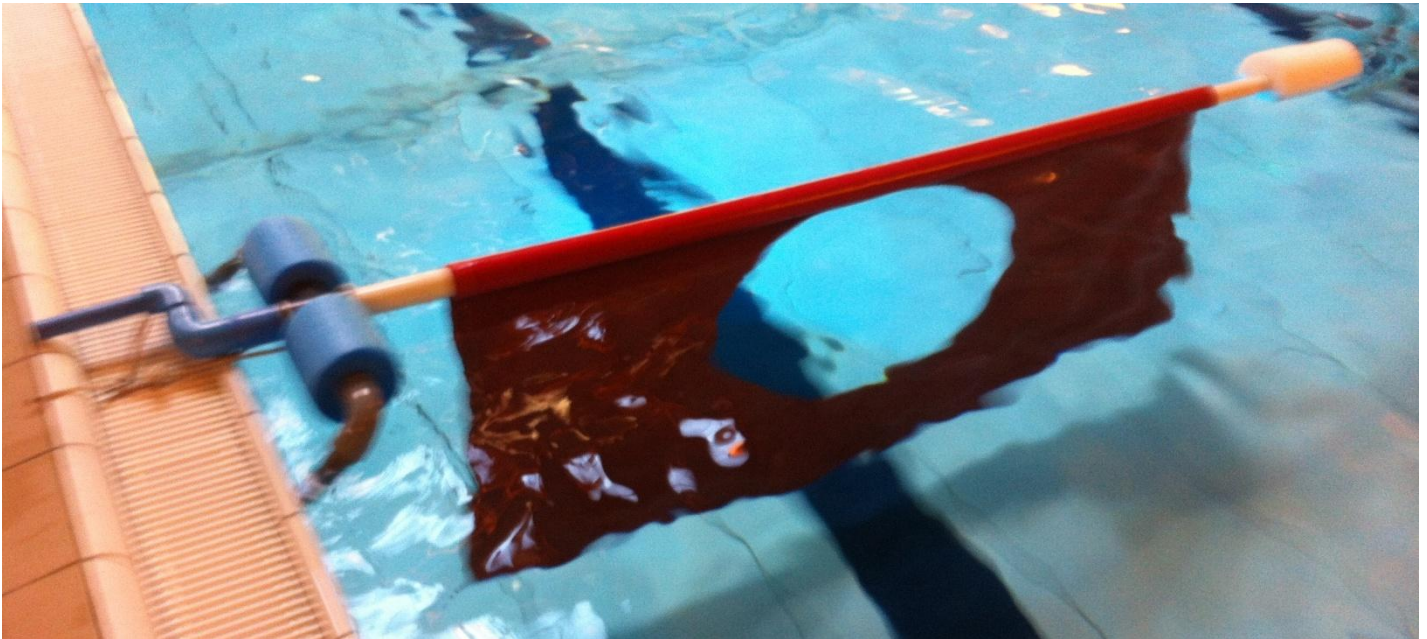

**Waterfly®**

**NIEUW!!!**

**FAST & EASY doorzwemscherm**  
**DE oplossing voor uw doorzwemscherm probleem!**

Het Fast & Easy doorzwemscherm.

Grote voordelen:

1. snel in- en uit het water.
2. blijft stabiel op de plek. U hoeft niet constant het scherm vast te houden.
3. hoogte van het gat gemakkelijk instelbaar.
4. licht in gewicht en gemakkelijk te hanteren.
5. veel minder slijtage op het doorzwemscherm door het eenvoudige gebruik.

*Het hele apparaat is gemaakt van duurzaam materiaal:  
Gemoffeld aluminium en hoge druk PVC. Stoot/slagvast materiaal.*

**Prijs € 690,00 per stuk Uw prijs € 625,00**

**Waterfly®**

**NIEUW!!!**

**Leveringsvoorwaarden:**