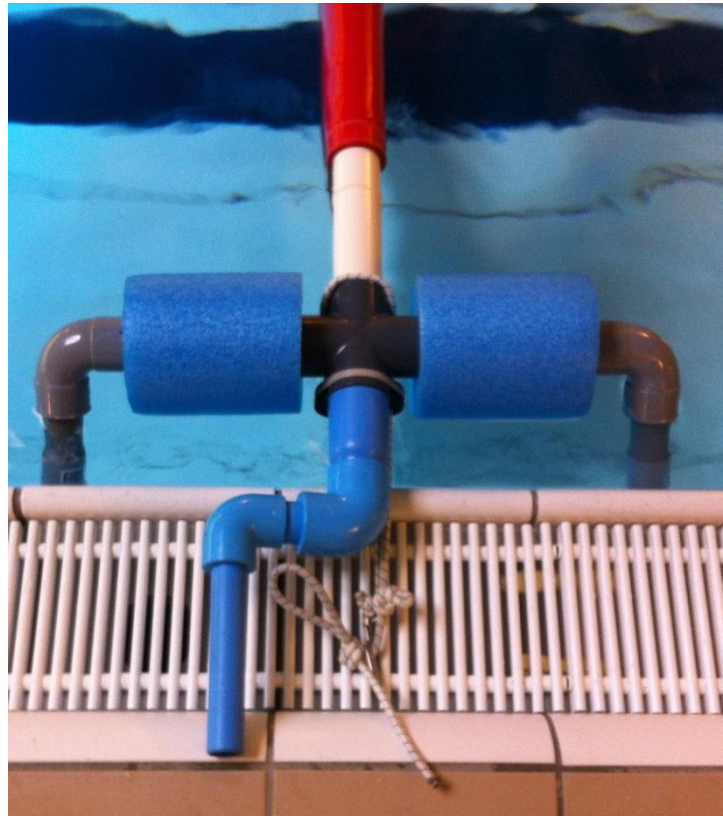

**Waterfly®**

**NIEUW!!!**

**FAST & EASY doorzwemscherm**  
**DE oplossing voor uw doorzwemscherm probleem!**

Het Fast & Easy doorzwemscherm.

Grote voordelen:

1. snel in- en uit het water.
2. blijft stabiel op de plek. U hoeft niet constant het scherm vast te houden.
3. hoogte van het gat gemakkelijk instelbaar.
4. licht in gewicht en gemakkelijk te hanteren.
5. veel minder slijtage op het doorzwemscherm door het eenvoudige gebruik.

*Het hele apparaat is gemaakt van duurzaam materiaal:  
Gemoffeld aluminium en hoge druk PVC. Stoot/slagvast materiaal.*

**Prijs € 690,00 per stuk Uw prijs € 625,00**

**Waterfly®**

**NIEUW!!!**

**Leveringsvoorwaarden:**